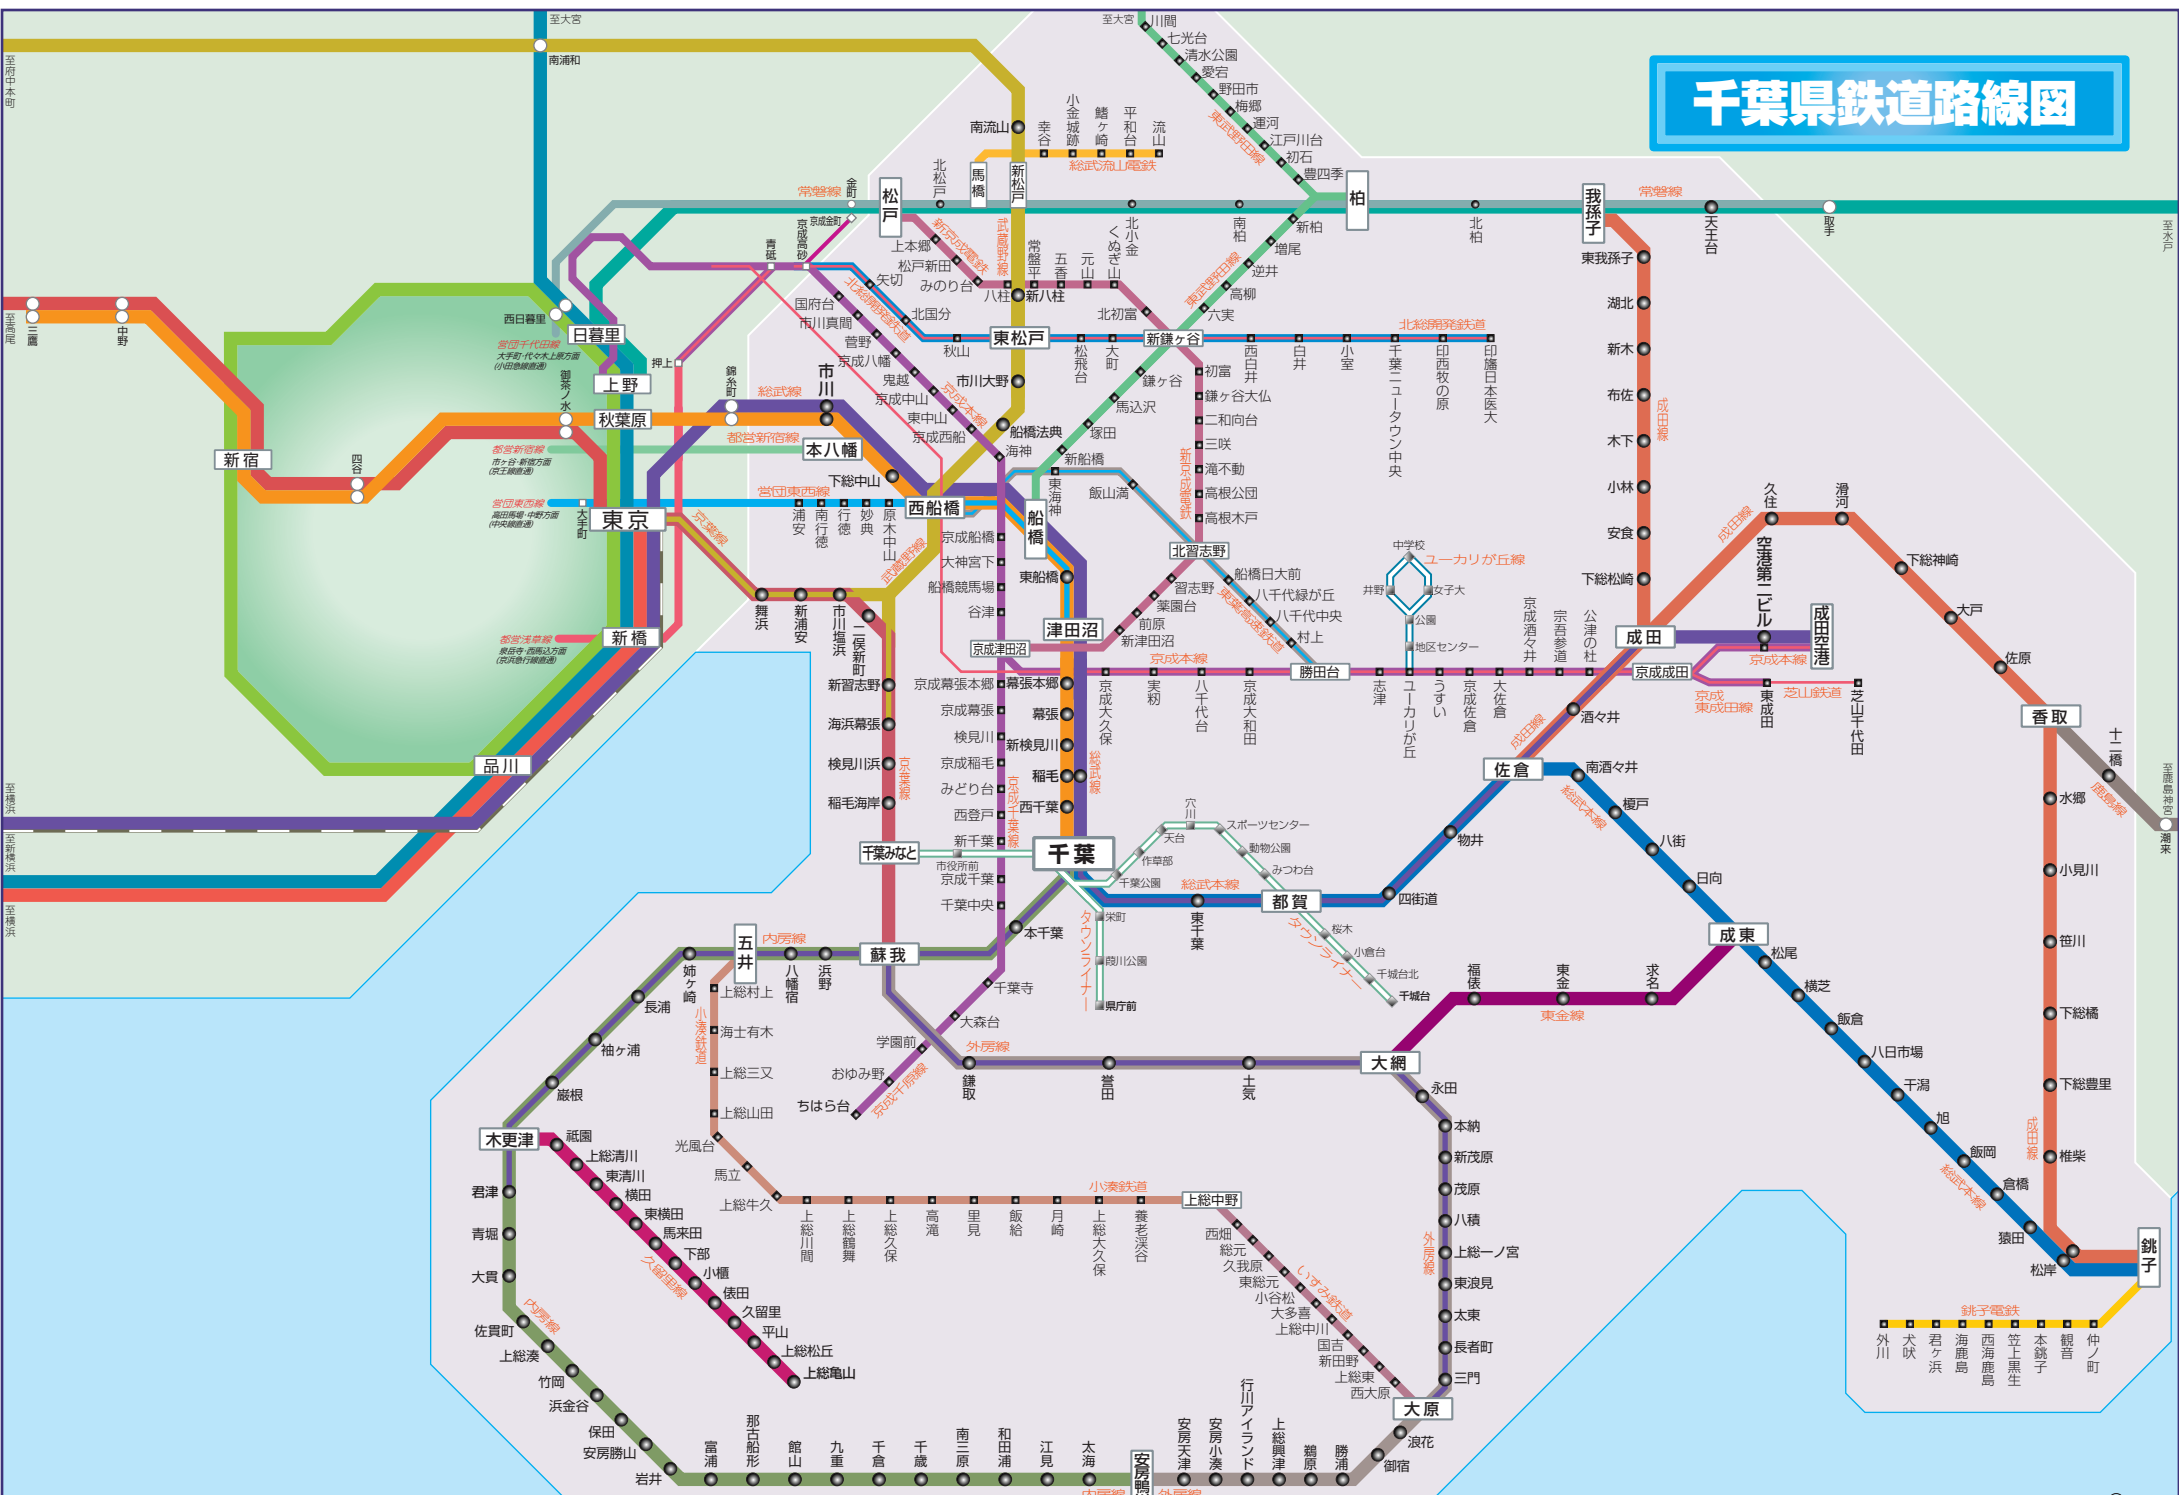

# 千葉県鉄道路線図

銚子電鉄  
外川 大吠 君ヶ浜 海鹿島 西海鹿島 笠上黒生 本銚子 仲ノ町