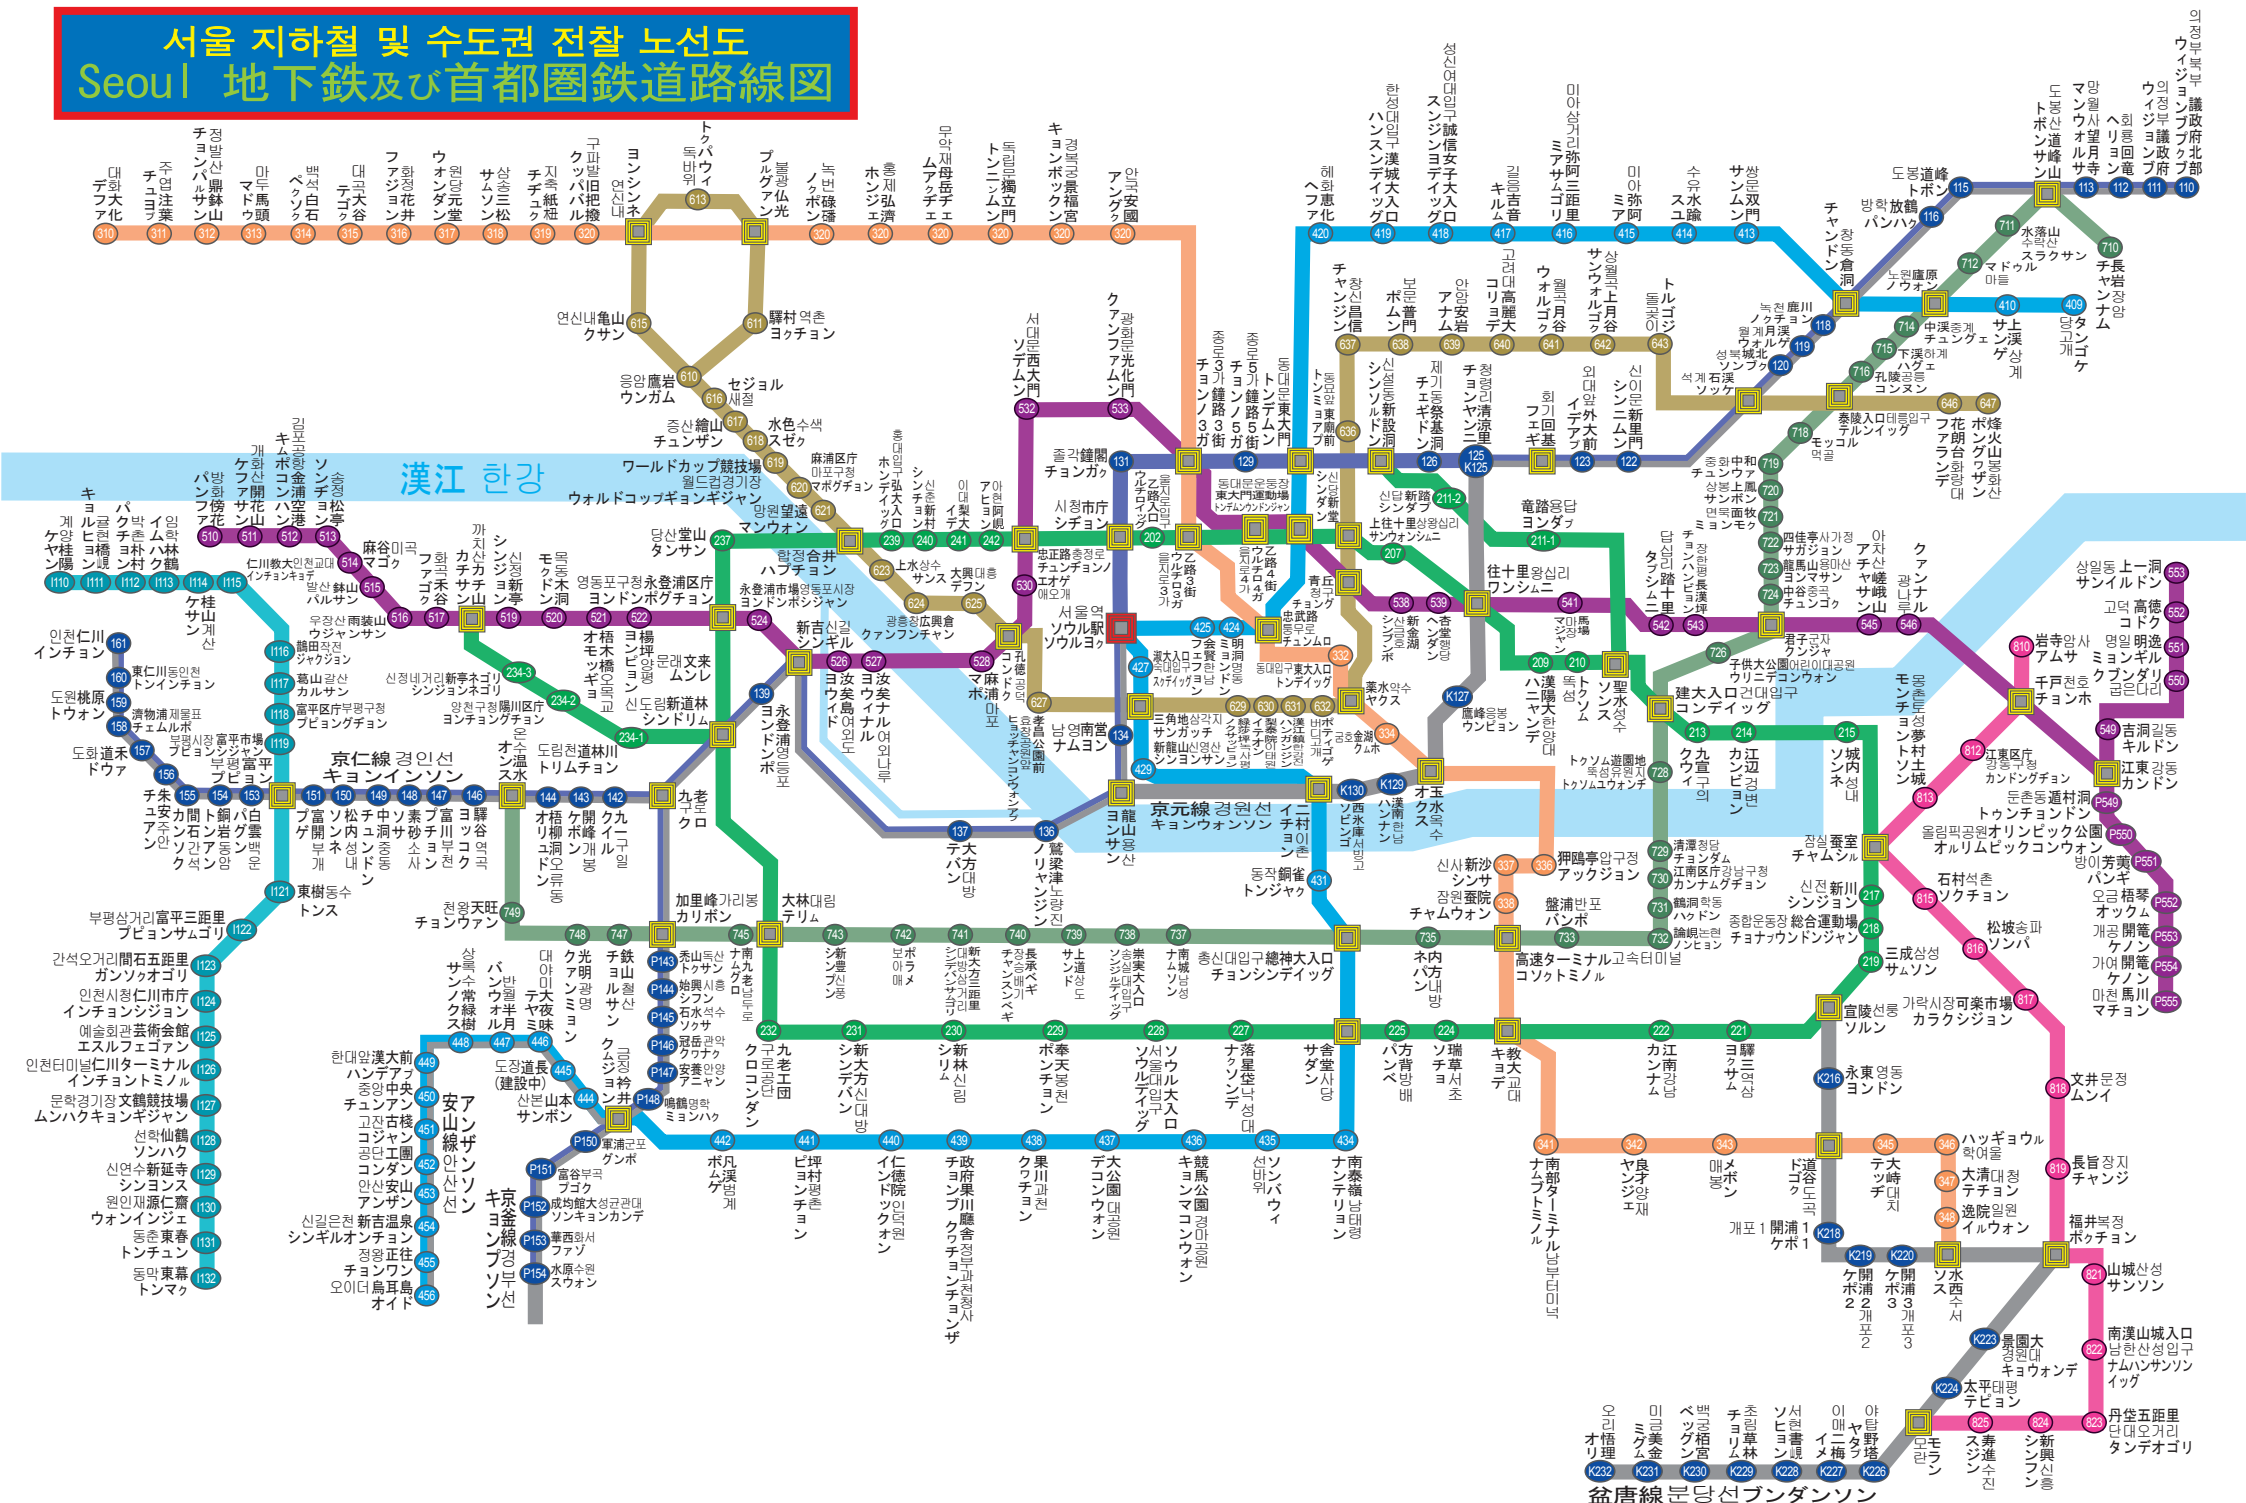

# 서울 지하철 및 수도권 전철 노선도 Seoul 地下鉄及び首都圏鉄道路線図

益唐線 분당선 판다산선  
益唐線 分당線 潘大山線